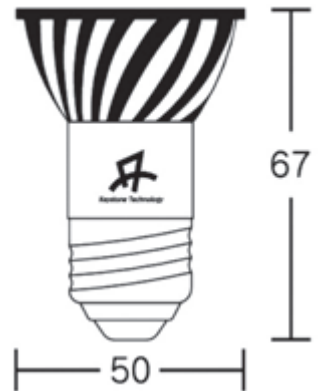

ランプ寸法(mm)

製品仕様	外形寸法:φ50×70mm 質量:60g 口金:E26 使用温度範囲:-40~+45℃ 外装保護等級:IP62			
型番	発光色	発光波長	全光束(lm)	指向角(°)
TOR-E26-3X1W-WW	暖白色	3000K	230	38
TOR-E26-3X1W-DW	昼白色	6500K	250	38
TOR-E26-3X1W-R	レッド	625nm	120	38
TOR-E26-3X1W-Y	イエロー	590nm	120	38
TOR-E26-3X1W-G	グリーン	523nm	160	38
TOR-E26-3X1W-B	ブルー	465nm	60	38
TOR-E26-3X1W-RB	パープル	625+465nm	100	38